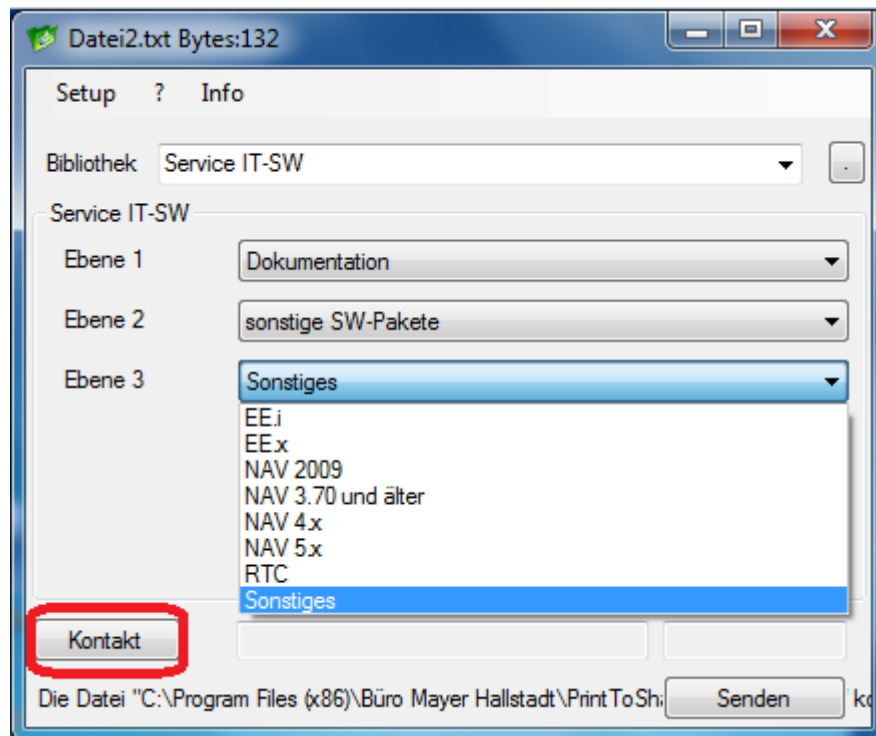

Auswahl der Bibliothek und die entsprechende Verschlagwortung der Metadaten