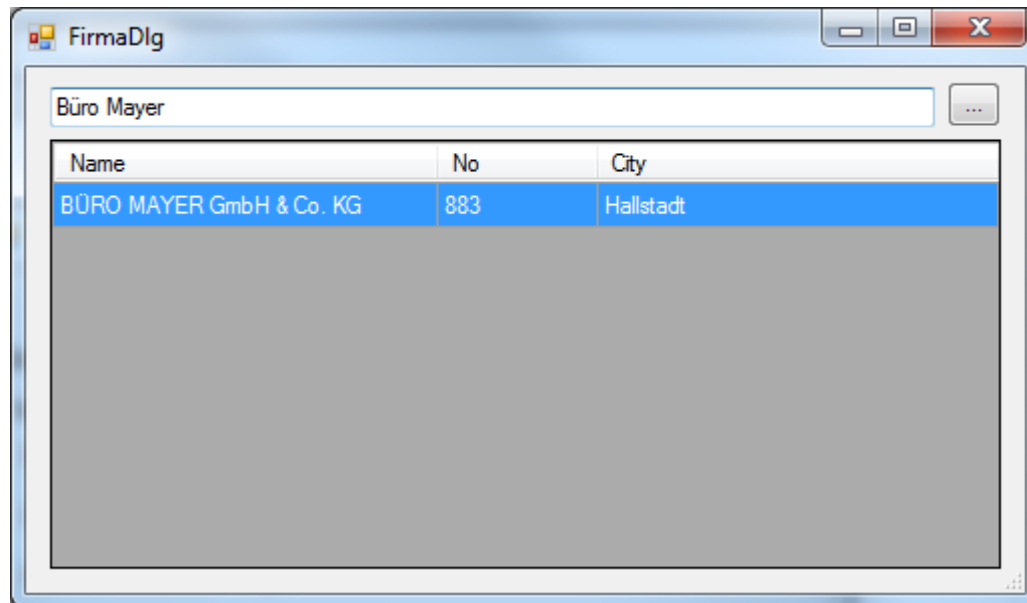

Auswahl der Kontaktinformationen aus MS-Dynamics NAV – Debitoren- und Kreditorenstamm, auswählbar nach Name

Durch Betätigen des Senden-Buttons wird das Dokument hochgeladen